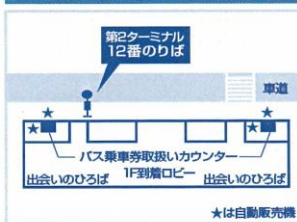

羽田空港第2ターミナル 1階到着ロビー12番のりば