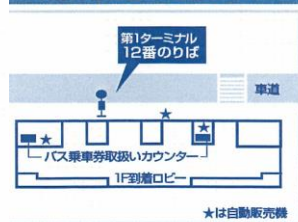

羽田空港第1ターミナル 1階到着ロビー12番のりば