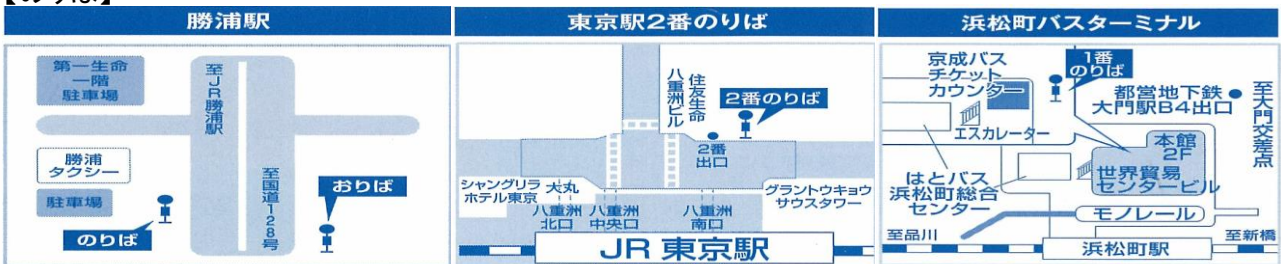

勝浦～東京駅・浜松町 時刻表

■上り■

【運賃】勝浦～東京駅 大人 1,850円 小児 930円 平成25年4月28日 改定

	鴨日	鴨日	小湊	京成	鴨日	鴨日
勝浦駅	6:12	8:12	9:52	12:02	14:12	16:12
市原鶴舞バスターミナル	7:00	9:00	10:40	12:50	15:00	17:00
東京駅八重洲口	8:04	10:09	11:44	13:54	16:04	18:04
浜松町バスターミナル	8:24	10:29	12:04	14:14	16:24	18:24

■下り■

	京成	鴨日	鴨日	小湊	鴨日	鴨日
浜松町バスターミナル	7:25	9:40	11:55	13:35	17:35	20:25
東京駅八重洲口	7:45	10:00	12:15	13:55	17:55	20:40
市原鶴舞バスターミナル	8:49	11:04	13:19	14:59	18:59	21:44
勝浦駅	9:36	11:51	14:06	15:46	19:46	22:31

羽田空港・横浜駅 時刻表

※勝浦駅、羽田空港 横浜駅間は、市原鶴舞バスターミナルで、乗換えになります。
特に下りについては、乗換え時間にご注意ください。

【運賃】勝浦～市原鶴舞バスターミナル 大人820円 小児410円
市原鶴舞バスターミナル～羽田空港・横浜駅 大人1,550円 小児780円

■上り■

平成29年4月1日 改定

	小湊	京急	小湊	京急	小湊	京急	小湊
市原鶴舞バスターミナル(乗換)	5:20	7:20	9:40	13:20	15:00	17:05	20:00
羽田空港第1	6:05	8:05	10:25	14:05	15:45	17:50	20:40
羽田空港第2	6:10	8:10	10:30	14:10	15:50	17:55	20:45
横浜駅	6:40	8:40	11:00	14:40	16:20	18:25	21:15

■下り■

	小湊	京急	小湊	京急	小湊	京急	小湊
横浜駅	7:00	10:15	11:25	14:05	17:05	19:30	21:30
羽田空港第2	-	10:45	11:55	14:35	17:35	20:00	22:00
羽田空港第1	-	10:50	12:00	14:40	17:40	20:05	22:05
市原鶴舞バスターミナル(乗換)	7:55	11:40	12:50	15:30	18:30	20:55	22:55

【のりば】