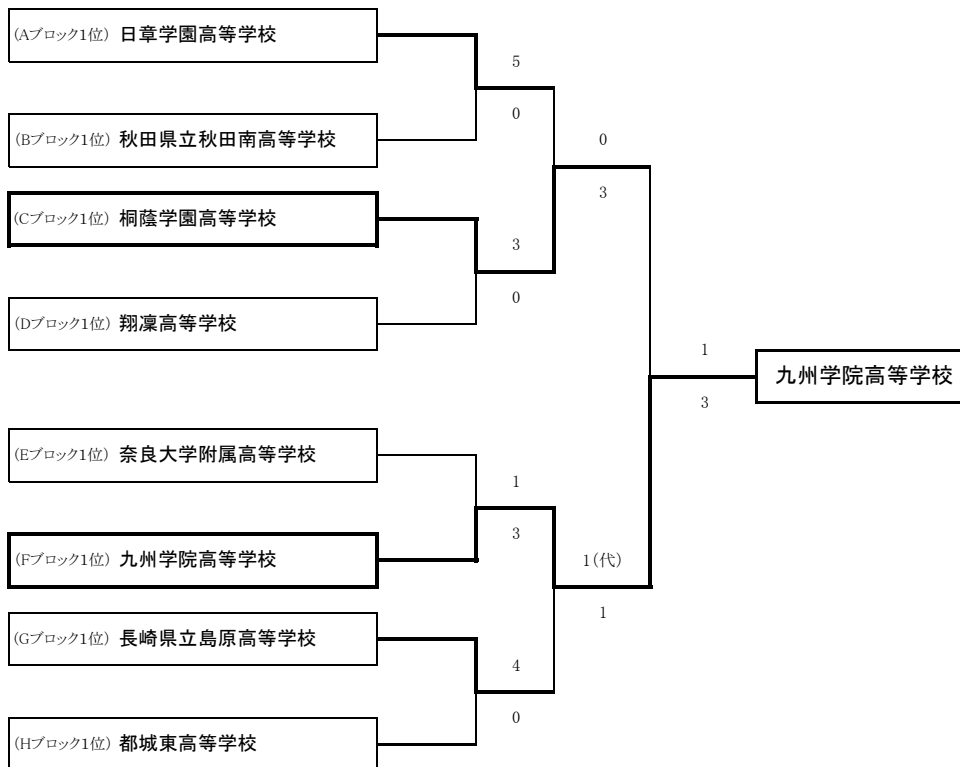

### Gブロック

	育英	秋田商業	島原	勝者数	総本数	得点	順位
育英	-	○	△	3	6	1	2
秋田商業	△	-	△	1	3	0	3
島原	○	○	-	4	7	2	1

○勝ち(1点) △負け(0点) □引分け(0.5点)

## 男子決勝トーナメント

注: (代)は代表戦