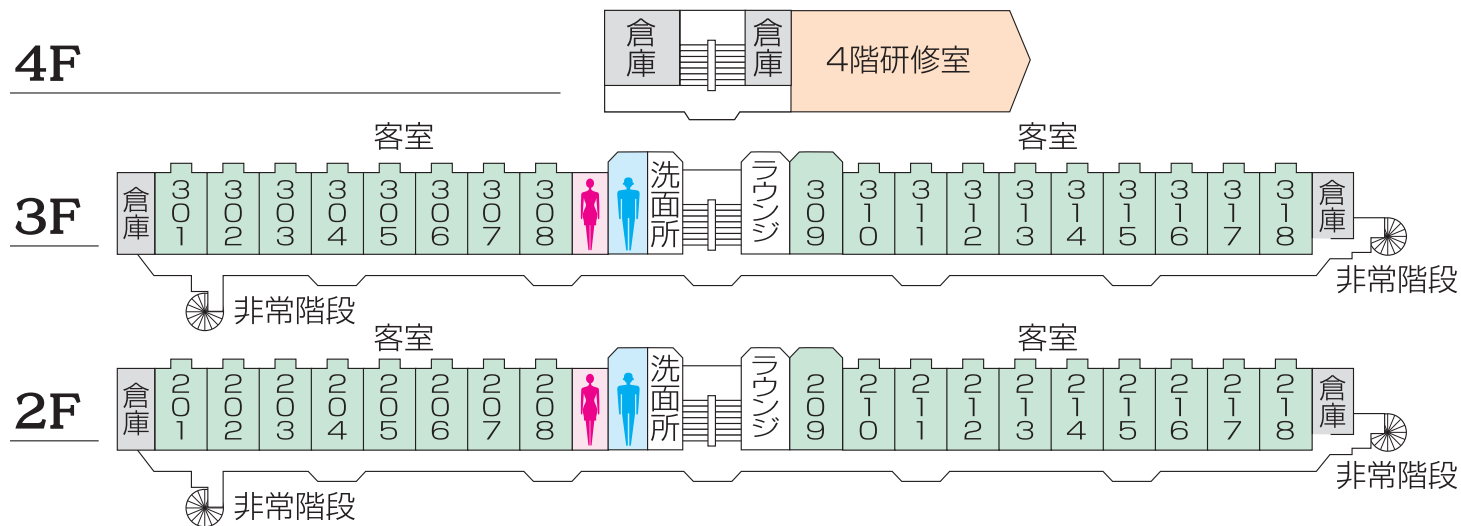

# 日本武道館研修センター施設案内図

## 宿泊室

- 和室(5人部屋) 10室  
101~108・209・309号室
  - 洋室(5人部屋) 4室  
207・208・307・308号室
  - 洋室(7人部屋) 30室  
201~206・210~218号室  
301~306・310~318号室
- ♂ 男子トイレ ♀ 女子トイレ