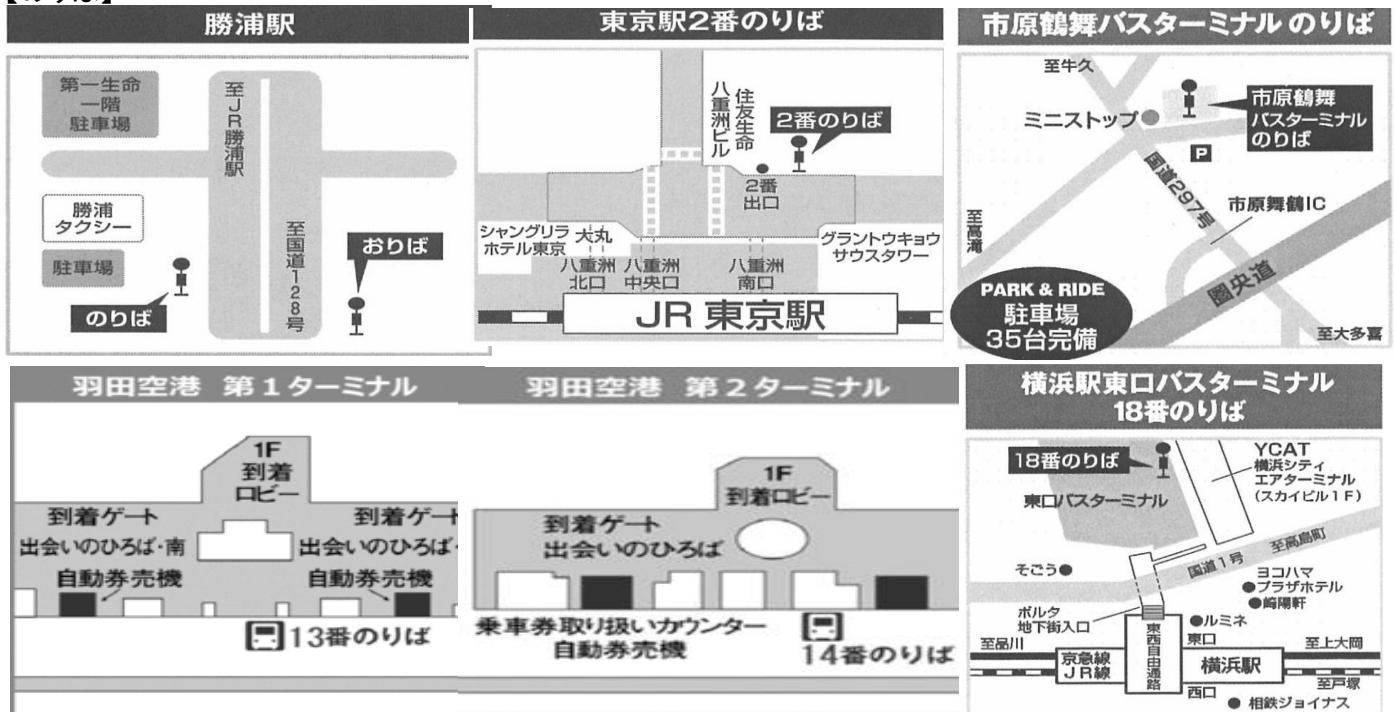

勝浦～東京駅 時刻表

■上り■

【運賃】勝浦～東京駅 大人 2,100円 小児 1,050円

令和2年9月17日 改定

	鴨日	鴨日	小湊	京成	鴨日	鴨日
勝浦駅	6:12	8:12	(平日) 9:47(土休日) 9:52	(平日)11:57(土休日)12:02	14:12	16:42
市原鶴舞バスターミナル	7:00	9:00	(平日)10:35(土休日)10:40	(平日)12:45(土休日)12:50	15:00	17:30
東京駅八重洲口	8:04	10:09	11:44	13:54	16:04	18:34

■下り■

	京成	鴨日	鴨日	小湊	鴨日	鴨日
東京駅八重洲口	7:50	9:50	12:20	13:50	17:50	20:50
市原鶴舞バスターミナル	8:54	10:54	13:24	14:54	18:54	21:54
勝浦駅	9:41	11:41	14:11	15:41	19:41	22:41

羽田空港・横浜駅 時刻表

※勝浦駅、羽田空港 横浜駅間は、市原鶴舞バスターミナルで、乗換えになります。

特に下りについては、乗換え時間にご注意ください。

【運賃】勝浦～市原鶴舞バスターミナル 大人840円 小児420円

市原鶴舞バスターミナル～羽田空港・横浜駅 大人1,600円 小児800円

■上り■

	小湊	小湊
市原鶴舞バスターミナル(乗換)	7:20	16:50
羽田空港第1	8:05	17:50
羽田空港第2	8:10	17:55
横浜駅	8:40	18:25

■下り■

令和5年3月1日 改定

	小湊	小湊
横浜駅	10:15	19:30
羽田空港第2	10:45	20:00
羽田空港第1	10:50	20:05
市原鶴舞バスターミナル(乗換)	11:40	20:55

【のりば】

【お問合わせ先】 鴨川日東バス本社(営) 04-7092-1234
京成バス長沼(営) 043-257-3333
小湊鐵道長南(営) 0475-46-3581