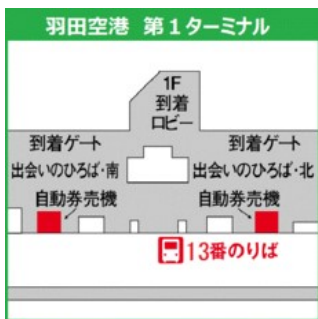

勝浦～東京駅 時刻表

■上り■

【運賃】勝浦～バスターミナル東京八重洲 大人 2,100円 小児 1,050円

令和6年3月1日 改定

	日東	日東	小湊	京成	日東	日東
勝浦駅	6:12	8:12	9:47	11:57	14:12	16:42
市原鶴舞バスターミナル	7:00	9:00	10:35	12:45	15:00	17:30
バスターミナル東京八重洲	8:15	10:20	11:55	(平日)14:05(土休日)14:00	(平日)16:15(土休日)16:09	(平日)18:45(土休日)18:39

■下り■

	京成	日東	日東	小湊	日東	日東
バスターミナル東京八重洲	7:50	9:50	12:20	13:50	17:50	20:50
市原鶴舞バスターミナル	9:05	11:05	13:35	15:05	19:05	22:05
勝浦駅	9:52	11:52	14:22	15:52	19:52	22:52

羽田空港・横浜駅 時刻表

※勝浦駅、羽田空港 横浜駅間は、市原鶴舞バスターミナルで、乗換えになります。

特に下りについては、乗換え時間にご注意ください。

【運賃】勝浦～市原鶴舞バスターミナル 大人840円 小児420円

市原鶴舞バスターミナル～羽田空港・横浜駅 大人1,600円 小児800円

■上り■

	小湊	小湊
市原鶴舞バスターミナル(乗換)	7:20	16:50
羽田空港第1	8:05	17:50
羽田空港第2	8:10	17:55
横浜駅	8:40	18:25

■下り■

令和5年3月1日 改定

	小湊	小湊
横浜駅	10:15	19:30
羽田空港第2	10:45	20:00
羽田空港第1	10:50	20:05
市原鶴舞バスターミナル(乗換)	11:40	20:55

【のりば】

【お問い合わせ先】 鴨川日東バス本社(営) 04-7092-1234
京成バス長沼(営) 043-257-3333
小湊鐵道長南(営) 0475-46-3581