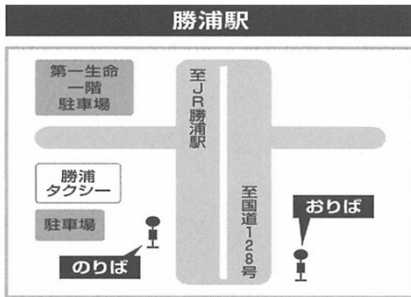

■下り■

	京成	日東	日東	小湊	日東	日東
バスターミナル東京八重洲	7:50	9:50	12:20	13:50	17:50	20:50
市原鶴舞バスターミナル	9:05	11:05	13:35	15:05	19:05	22:05
勝浦駅	9:52	11:52	14:22	15:52	19:52	22:52

羽田空港・横浜駅 時刻表

※勝浦駅、羽田空港 横浜駅間は、市原鶴舞バスターミナルで、乗換えになります。

特に下りについては、乗換え時間にご注意ください。

【運賃】勝浦～市原鶴舞バスターミナル 大人840円 小児420円

市原鶴舞バスターミナル～羽田空港・横浜駅 大人1,600円 小児800円

■上り■

	小湊	小湊
市原鶴舞バスターミナル(乗換)	7:20	16:50
羽田空港第1	8:05	17:50
羽田空港第2	8:10	17:55
横浜駅	8:40	18:25

■下り■

令和5年3月1日 改定

	小湊	小湊
横浜駅	10:15	19:30
羽田空港第2	10:45	20:00
羽田空港第1	10:50	20:05
市原鶴舞バスターミナル(乗換)	11:40	20:55

【のりば】

【お問い合わせ先】 鴨川日東バス本社(営) 04-7092-1234
 京成バス長沼(営) 043-257-3333
 小湊鐵道長南(営) 0475-46-3581