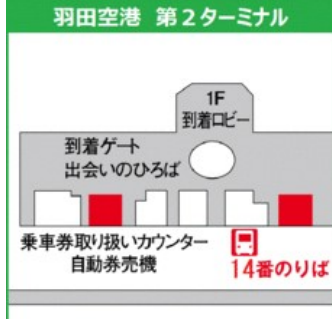

勝浦～東京駅 時刻表

■上り■

【運賃】勝浦～バスターミナル東京八重洲 大人 2,100円 小児 1,050円

令和6年3月1日 改定

	日東	日東	小湊	京成	日東	日東
勝浦駅	6:12	8:12	9:47	11:57	14:12	16:42
市原鶴舞バスターミナル	7:00	9:00	10:35	12:45	15:00	17:30
バスターミナル東京八重洲	8:15	10:20	11:55	(平日)14:05(土休日)14:00	(平日)16:15(土休日)16:09	(平日)18:45(土休日)18:39

■下り■

	京成	日東	日東	小湊	日東	日東
バスターミナル東京八重洲	7:50	9:50	12:20	13:50	17:50	20:50
市原鶴舞バスターミナル	9:05	11:05	13:35	15:05	19:05	22:05
勝浦駅	9:52	11:52	14:22	15:52	19:52	22:52

羽田空港・横浜駅 時刻表

※勝浦駅、羽田空港 横浜駅間は、市原鶴舞バスターミナルで、乗換えになります。

特に下りについては、乗換え時間にご注意ください。

【運賃】勝浦～市原鶴舞バスターミナル 大人840円 小児420円

市原鶴舞バスターミナル～羽田空港・横浜駅 大人1,600円 小児800円

■上り■

	小湊	小湊
市原鶴舞バスターミナル(乗換)	7:20	16:50
羽田空港第1	8:05	17:50
羽田空港第2	8:10	17:55
横浜駅	8:40	18:25

■下り■

令和5年3月1日 改定

	小湊	小湊
横浜駅	10:15	19:30
羽田空港第2	10:45	20:00
羽田空港第1	10:50	20:05
市原鶴舞バスターミナル(乗換)	11:40	20:55

【のりば】

【お問い合わせ先】 鴨川日東バス本社(営) 04-7092-1234
京成バス長沼(営) 043-257-3333
小湊鐵道長南(営) 0475-46-3581