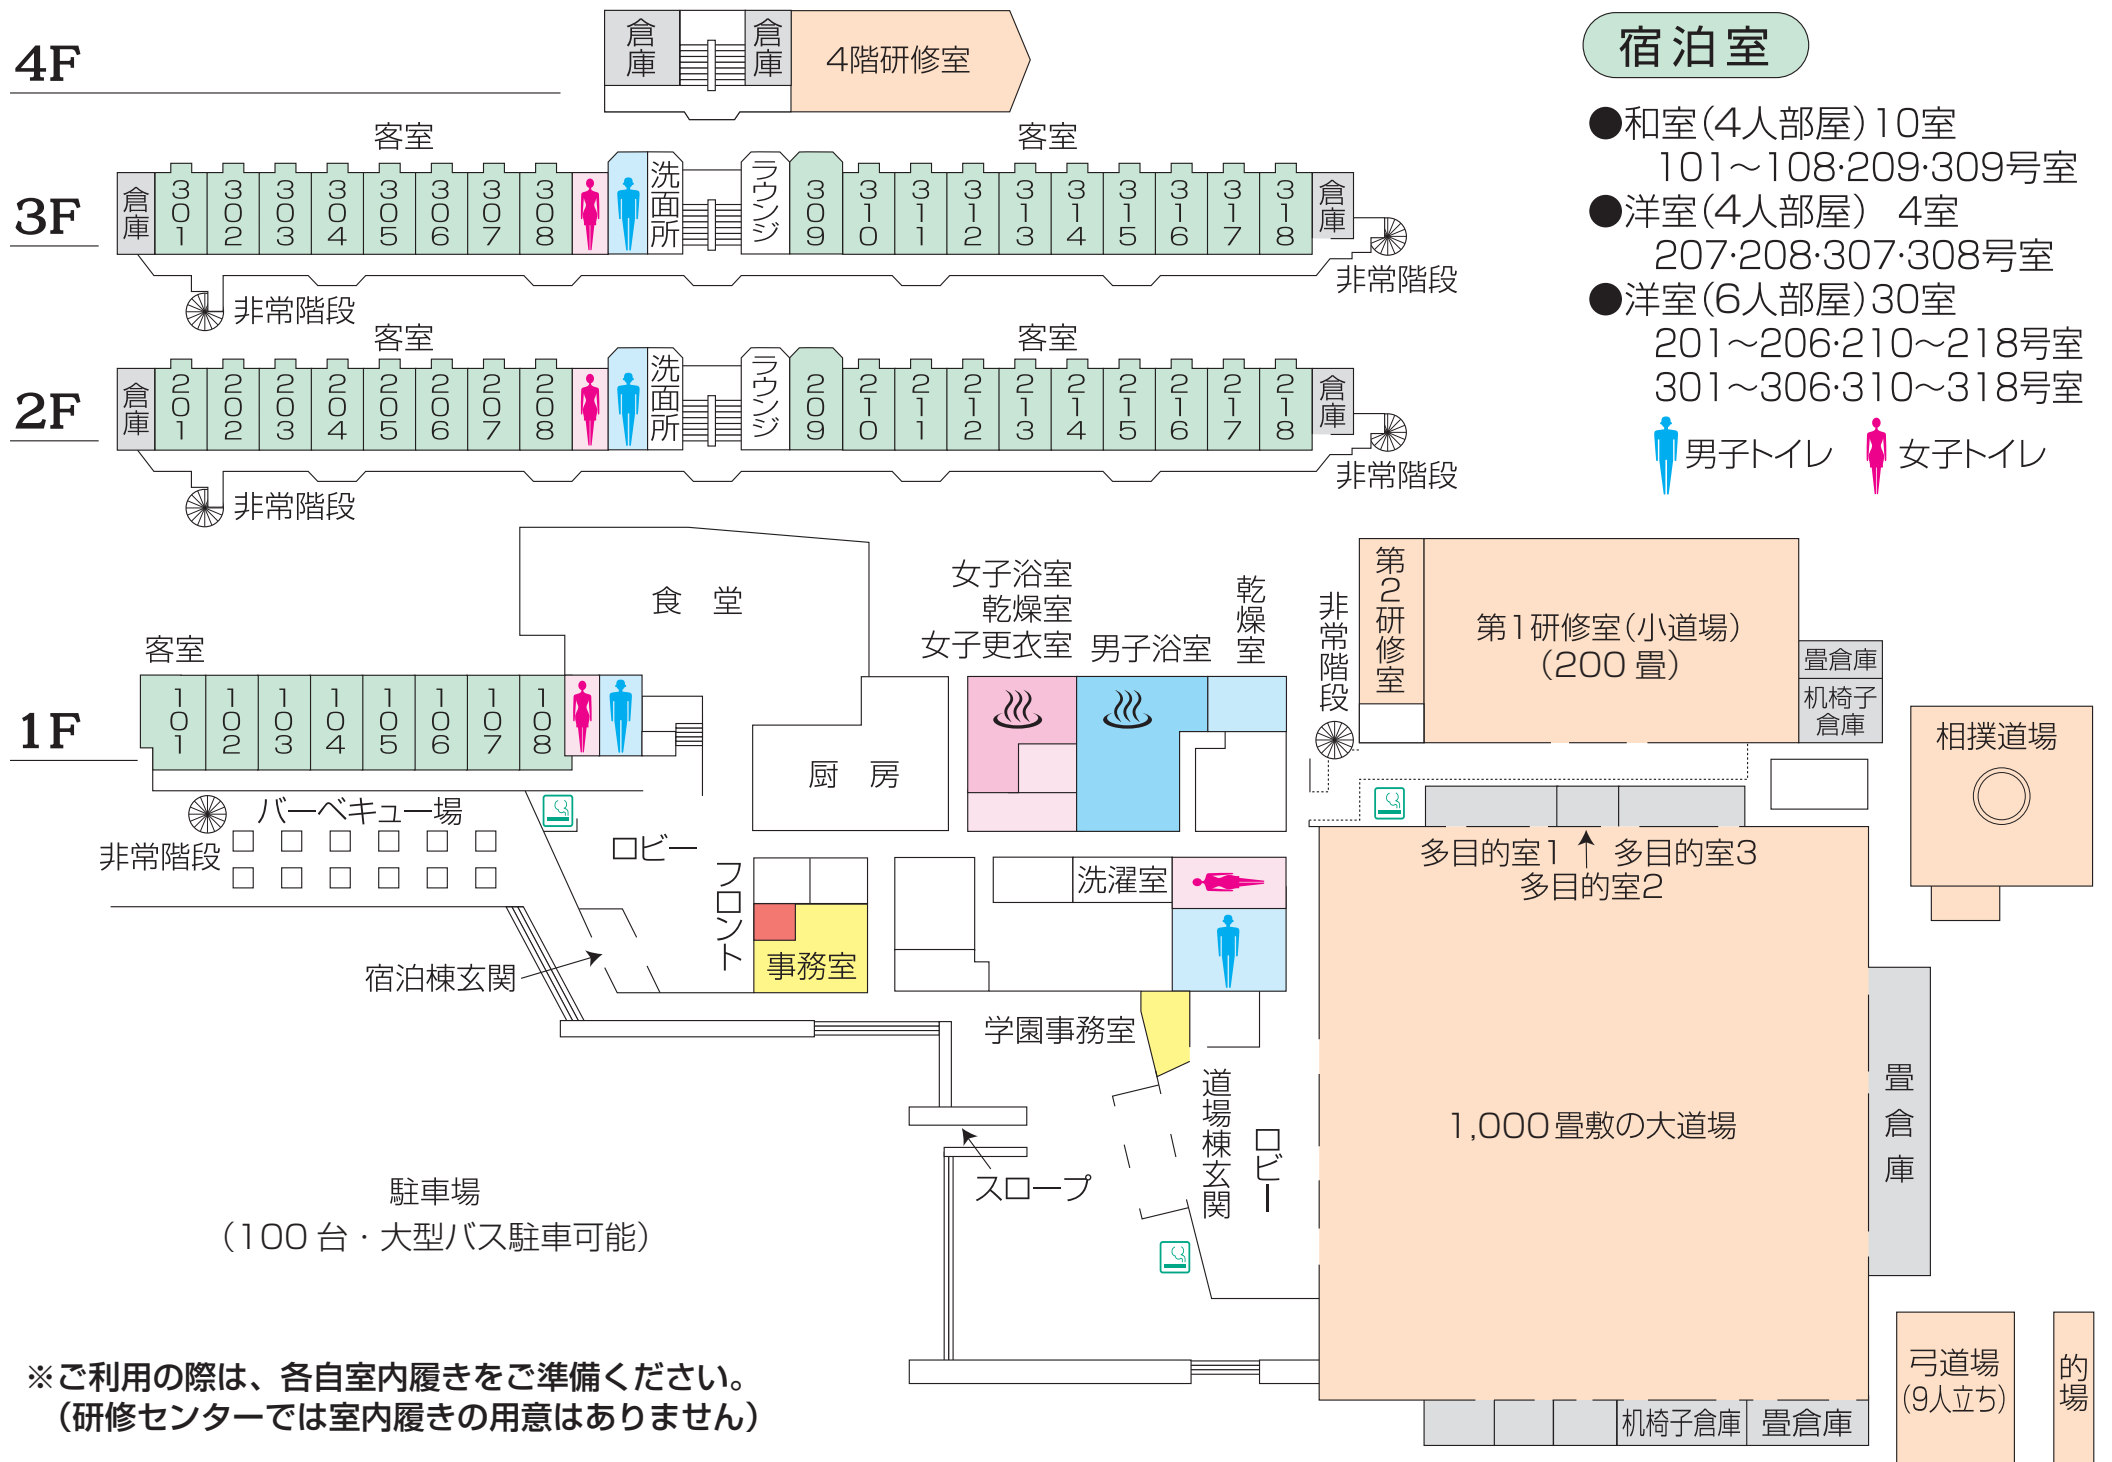

日本武道館研修センター施設案内図

宿泊室

- 和室(4人部屋) 10室
101~108・209・309号室
 - 洋室(4人部屋) 4室
207・208・307・308号室
 - 洋室(6人部屋) 30室
201~206・210~218号室
301~306・310~318号室
- 男子トイレ 女子トイレ

※ご利用の際は、各自室内履きをご準備ください。
(研修センターでは室内履きの用意はありません)